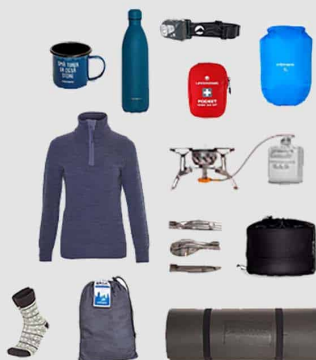

Dagstur. Oppakning

Plass til ekstra skift, drikke og mat til en voksen og et barn. Føks innerlag og ytterlag til begge to i pakkpose, førstehjelpsutstyr, mat, drikkeflaske/kopper og stort liggeunderlag å sitte på. Turutstyr kan fordeles i to sekker for jevn vektfordeling og gir plass til hengekøye og kokesett.